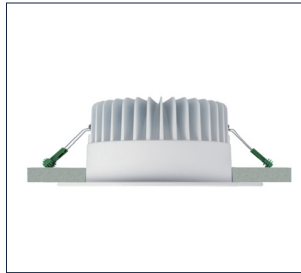

Installation detail

IP20 IK02 CRI ≥ 80

5 PRAGMALUX
YEAR
WARRANTY

OPTIONS

GST
1813/5

RAL
COLOR

2700K 3000K 5000K CRI>90

IP44-65

COLORS

SPECIFICATIONS

ITEM CODE	DESCRIPTION	W	LM	LM/W	KELVIN	LIFETIME L80B10	BEAM ANGLE
3501575	LED Downlight MAD0 240 12W 3000K 1777lm Ø240 Z:200 †100 Darklight	12	1777	148	3000	100000	79°
3501581	LED Downlight MAD0 240 12W 4000K 1869lm Ø240 Z:200 †100 Darklight	12	1869	156	4000	100000	79°
3501576	LED Downlight MAD0 240 18W 3000K 2486lm Ø240 Z:200 †100 Darklight	18	2486	138	3000	100000	79°
3501582	LED Downlight MAD0 240 18W 4000K 2612lm Ø240 Z:200 †100 Darklight	18	2612	145	4000	100000	79°
3501577	LED Downlight MAD0 240 25W 3000K 3395lm Ø240 Z:200 †100 Darklight	25	3395	136	3000	100000	79°
3501583	LED Downlight MAD0 240 25W 4000K 3566lm Ø240 Z:200 †100 Darklight	25	3566	143	4000	100000	79°
3501578	LED Downlight MAD0 240 33W 3000K 4248lm Ø240 Z:200 †100 Darklight	33	4248	129	3000	100000	79°
3501584	LED Downlight MAD0 240 33W 4000K 4460lm Ø240 Z:200 †100 Darklight	33	4460	135	4000	100000	79°
3501579	LED Downlight MAD0 240 39W 3000K 4890lm Ø240 Z:200 †100 Darklight	39	4890	125	3000	100000	79°
3501585	LED Downlight MAD0 240 39W 4000K 5048lm Ø240 Z:200 †100 Darklight	39	5048	129	4000	100000	79°
3501563	LED Downlight MAD0 240 12W 3000K 1545lm Ø240 Z:200 †100 Matt	12	1454	121	3000	100000	74°
3501569	LED Downlight MAD0 240 12W 4000K 1625lm Ø240 Z:200 †100 Matt	12	1625	135	4000	100000	74°
3501564	LED Downlight MAD0 240 18W 3000K 2160lm Ø240 Z:200 †100 Matt	18	2160	120	3000	100000	74°
3501570	LED Downlight MAD0 240 18W 4000K 2270lm Ø240 Z:200 †100 Matt	18	2270	126	4000	100000	74°
3501565	LED Downlight MAD0 240 25W 3000K 2950lm Ø240 Z:200 †100 Matt	25	2950	118	3000	100000	74°
3501571	LED Downlight MAD0 240 25W 4000K 3100lm Ø240 Z:200 †100 Matt	25	3100	124	4000	100000	74°
3501566	LED Downlight MAD0 240 33W 3000K 3960lm Ø240 Z:200 †100 Mat	33	3960	120	3000	100000	74°
3501572	LED Downlight MAD0 240 33W 4000K 3875lm Ø240 Z:200 †100 Matt	33	3875	117	4000	100000	74°
3501567	LED Downlight MAD0 240 39W 3000K 4250lm Ø240 Z:200 †100 Matt	39	4250	109	3000	100000	74°
3501573	LED Downlight MAD0 240 39W 4000K 4385lm Ø240 Z:200 †100 Matt	39	4385	112	4000	100000	74°
3501551	LED Downlight MAD0 240 12W 3000K 1695lm Ø240 Z:200 †100 Gloss	12	1454	121	3000	100000	83°
3501557	LED Downlight MAD0 240 12W 4000K 1780lm Ø240 Z:200 †100 Gloss	12	1625	135	4000	100000	83°
3501552	LED Downlight MAD0 240 18W 3000K 2370lm Ø240 Z:200 †100 Gloss	18	2160	120	3000	100000	83°
3501558	LED Downlight MAD0 240 18W 4000K 2490lm Ø240 Z:200 †100 Gloss	18	2270	126	4000	100000	83°
3501553	LED Downlight MAD0 240 25W 3000K 3235lm Ø240 Z:200 †100 Gloss	25	2950	118	3000	100000	83°
3501559	LED Downlight MAD0 240 25W 4000K 3395lm Ø240 Z:200 †100 Gloss	25	3100	124	4000	100000	83°
3501554	LED Downlight MAD0 240 33W 3000K 4045lm Ø240 Z:200 †100 Gloss	33	3960	120	3000	100000	83°
3501560	LED Downlight MAD0 240 33W 4000K 4250lm Ø240 Z:200 †100 Gloss	33	3875	117	4000	100000	83°

PRAGMALUX